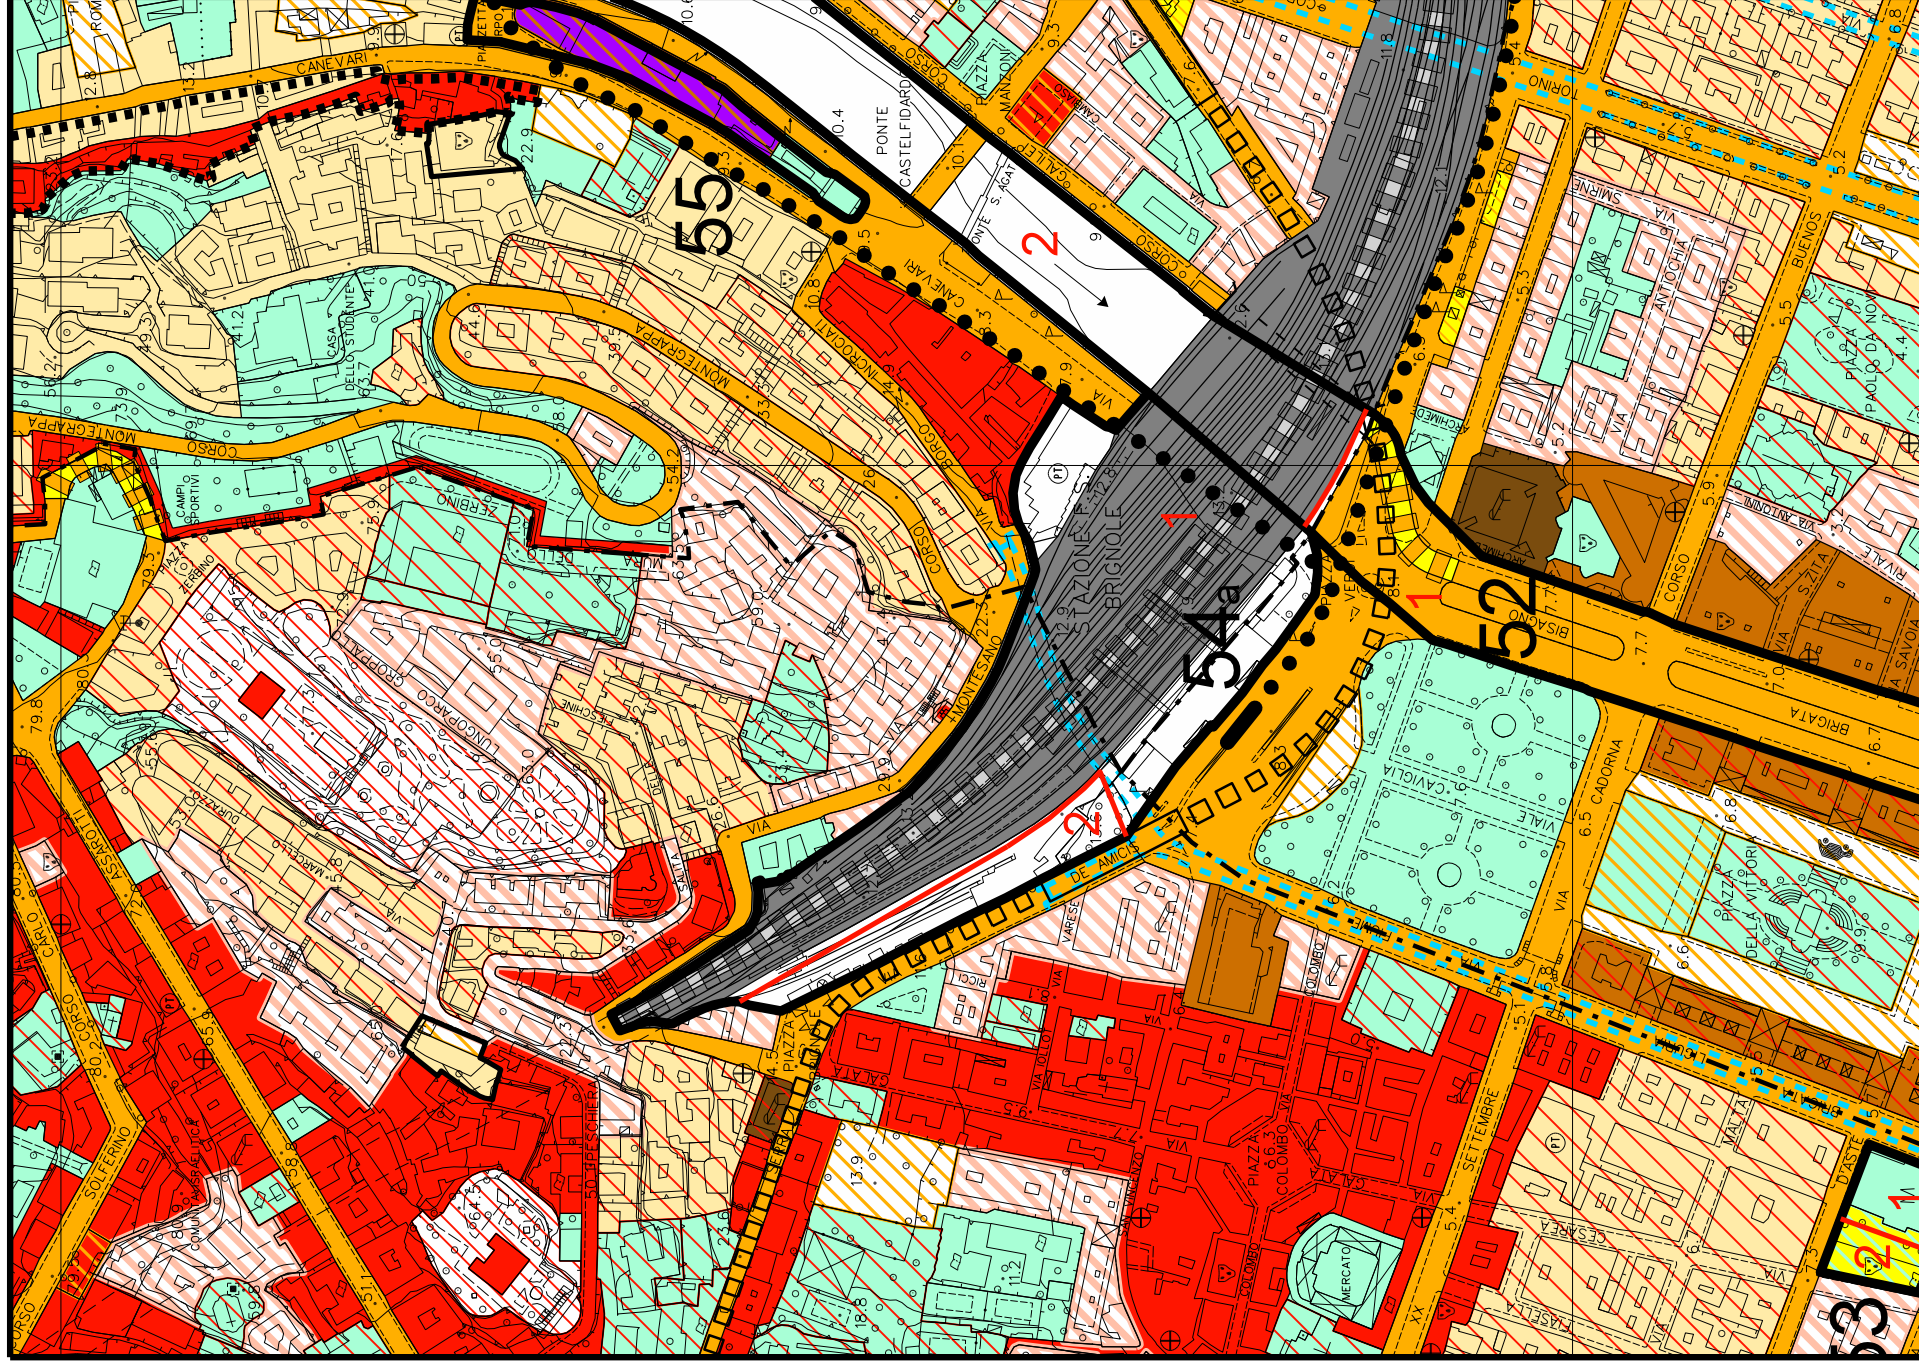

DISTRETTO AGGREGATO

FERROVIA - Stazione Brignole

CIRCOSCRIZIONE: I C. EST - III B. VALBISAGNO - VIII M. LEVANTE (Portoria, S. Fruttuoso, Foce)

54a

Rif. fogli PUC: 38

SCALA 1 : 5000